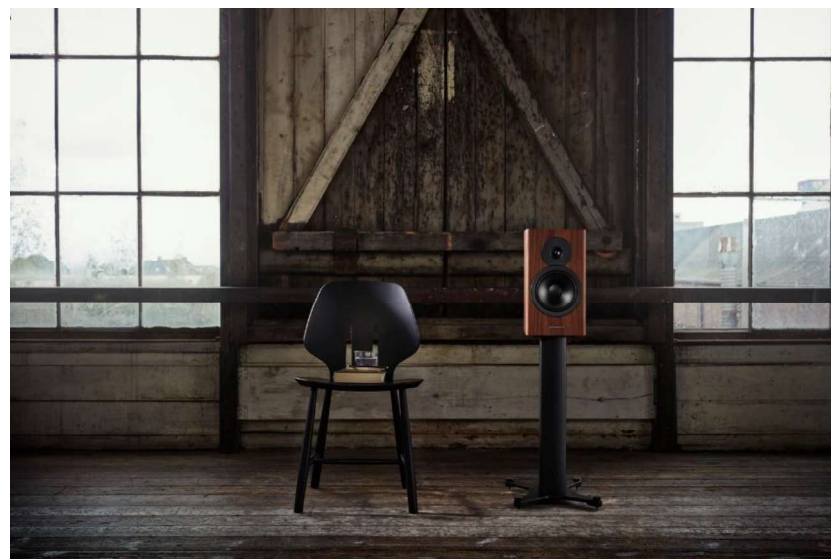

# デモモデル

## 第1部 13:00~

スピーカー	DYNAUDIO	Evoke20 /SPECIAL40
プリアンプ	ATOLL	PR300Signature
パワーアンプ	ATOLL	AM300Signature
CDプレーヤー	ATOLL	CD200Signature
フォノイコ	ATOLL	PH100